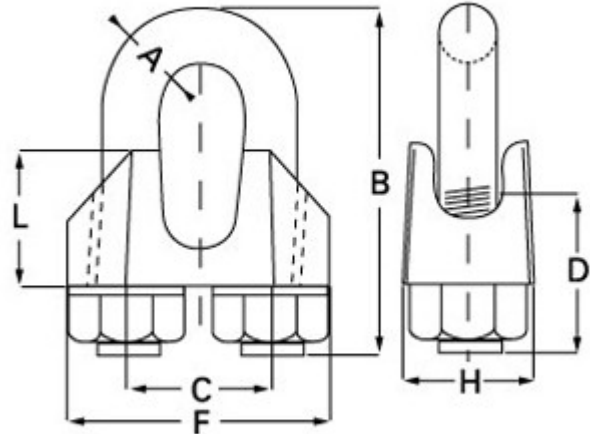

Galvanised Wire Rope Grips

Product Specifications

Dia mm	A mm	B mm	C mm	D mm	F mm	H mm	L mm	Weight kgs/100	Part Code
5	5	25	12	13	25	13	13	2.1	WRE0701
6.5	6	32	14	17	30	16	14	4	WRE0702
8	8	41	18	20	39	20	18	8.2	WRE0703
10	8	46	20	24	40	20	21	9.2	WRE0704
12	10	56	24	28	50	24	25	25	WRE0713
13	12	64	27	30	55	28	29	27.5	WRE0705
14	12	66	28	31	59	28	30	35	WRE0714
16	14	76	32	35	64	32	35	43	WRE0706
19	14	83	36	36	68	32	40	49	WRE0707
22	16	96	40	40	74	34	44	68	WRE0708
26	20	111	46	50	84	38	51	117	WRE0709
30	20	127	54	55	95	41	59	140	WRE0710
34	22	141	60	60	105	45	67	213	WRE0711
40	24	159	68	65	117	49	77	268	WRE0712